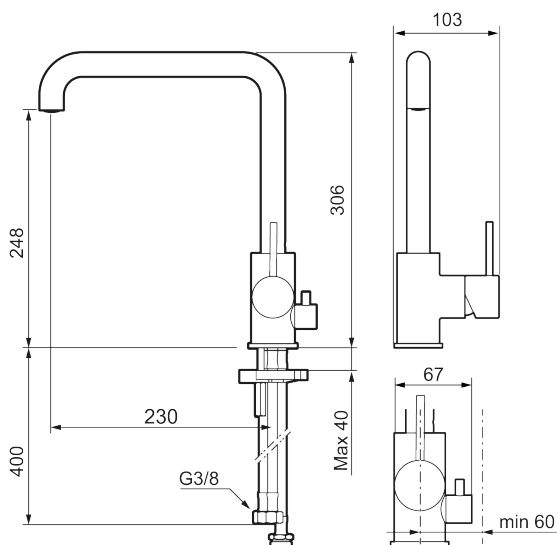

NRF-nummer: 4290508

Utførende: Krom

Unike funksjoner

Tilbakeslagssikring

- Vannmengdebegrenser og temperatursperre
- Mora Eco konstantvannmengde 6 l/min ved 2-6 bar
- Svingbar tut sperre 60°, 85°, 110° eller 360°
- Innebygget avstengning for maskin, innstilt på Kv. OBS! Ikke omstillbar til VV
- Fleksible Soft PEX®-rør med 3/8" mutter
- For hull i benk Ø34-37 mm