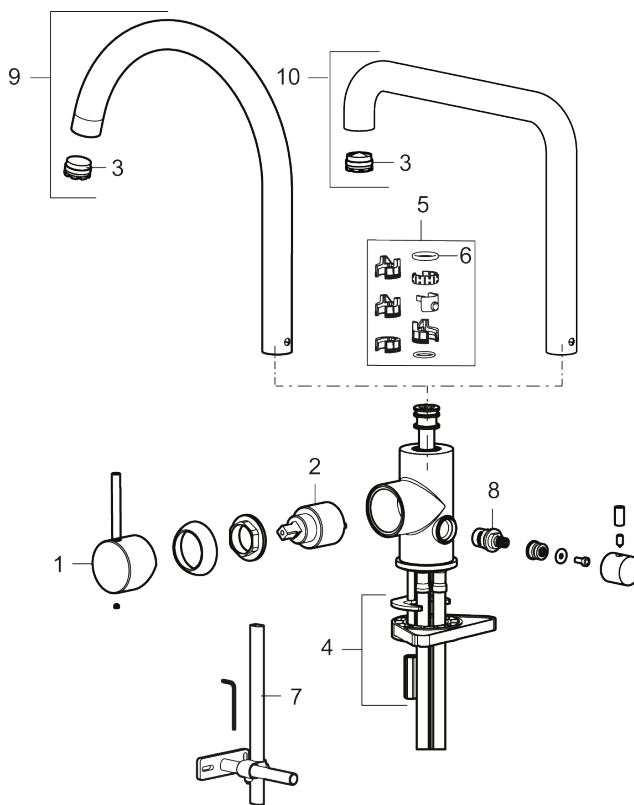

PRODUKTBESKRIVNING

MORA INXX II sharp

Med en krommet holdbar nyanse og kjøkkenkranens sterke karakter tar INXX II sharp på en moderne og stilren måte en sentral plass på kjøkkenet. Blandebatteriet er testet og godkjent ut fra gjeldende byggeregler og det er energieffektivt, noe som innebærer at man får et lavere vann- og energiforbruk uten å gi avkall på komforten.

Om serien

INXX II er en elegant og tidløs serie i en palett av nøye utvalgte nyanser. Kombinasjonen av høy kvalitet, stilren design og herlig komfort gjør den til den ultimate serien.

Art.no.: 272071.CA

NRF-nummer: 4290508

Reservedelsliste

NR.	ART. NO.	NRF-NUMMER	BESKRIVELSE
1	409700.AE	4295005	Spak, komplett, krom
1	409700.12AE	4294998	Spak, komplett, matt sort
1	409700.22AE	4294999	Spak, komplett, matt hvit
1	409700.44AE	4295001	Spak, komplett, matt grå
1	409700.60AE	4295002	Spak, komplett, polert messing PVD
1	409700.62AE	4295003	Spak, komplett, børstet messing PVD