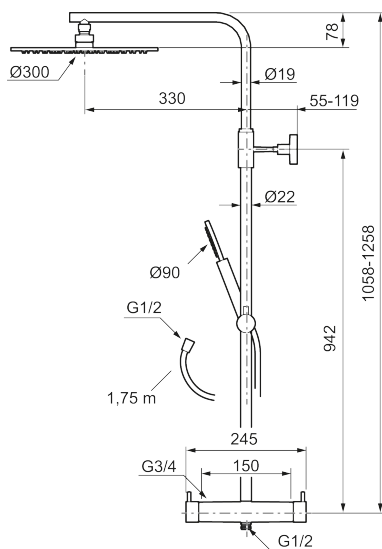

Utførende: Krom

Unike funksjoner

- Sikkerhetsbatteri med takdusj
- Trykbalansert termostat
- Eco mengdeknapp
- Sperreknapp 38°C
- Med keramisk reversibel overdel
- Med tilbakeslagsventiler etter standard EN 1717
- Med antikalksystem "Easy Clean"
- Hånddusj 7,5 l/min og takdusj 11 l/min
- Metallslange 1,75 m, PVC/BPA-fri innerslange
- Justerbar stang
- OBS! Dekkskiver og anslutningskupper bestilles separat