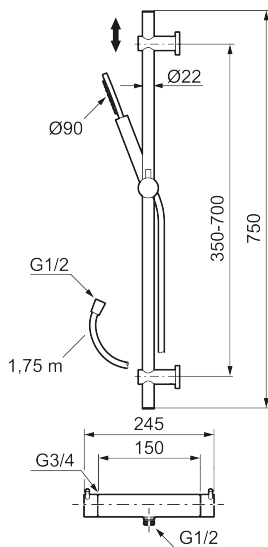

Utførende: Krom

Unike funksjoner

- Sikkerhetsbatteri med dusjgarnityr
- Trykkbalansert termostat
- Eco mengdeknapp
- Sperreknapp 38°C
- Med keramisk reversibel overdel
- Med tilbakeslagsventiler etter standard EN 1717
- Med antikalksystem "Easy Clean"
- Hånddusj 7,5 l/min
- Metallslange 1,75 m, PVC/BPA-fri innerslange
- OBS! Dekkskiver og anslutningskupper bestilles separat

Reservedelsliste

NR.	ART. NO.	NRF-NUMMER	BESKRIVELSE
1	209575	4295032	Hånddusj, krom
1	209575.12	4295033	Hånddusj, matt sort
1	209575.22	4295034	Hånddusj, matt hvit
1	209575.44	4295035	Hånddusj, matt grå
1	209575.60	4295036	Hånddusj, polert messing PVD
1	209575.62	4295037	Hånddusj, børstet messing PVD

NR.	ART. NO.	NRF-NUMMER	BESKRIVELSE
2	131170.AE	4295045	Dusjslange 1,75 m, krom
2	131170.12AE	4295046	Dusjslange 1,75 m, matt sort
2	131170.22AE	4295047	Dusjslange 1,75 m, matt hvit
2	131170.44AE	4295048	Dusjslange 1,75 m, matt grå
2	131170.60AE	4295049	Dusjslange 1,75 m, polert messing PVD
2	131170.62AE	4295051	Dusjslange 1,75 m, børstet messing PVD
3	409710.AE	4295018	Temperaturratt, krom
3	409710.12AE	4295019	Temperaturratt, matt sort
3	409710.22AE	4295021	Temperaturratt, matt hvit
3	409710.44AE	4295022	Temperaturratt, matt grå
3	409710.60AE	4295023	Temperaturratt, polert messing PVD
3	409710.62AE	4295024	Temperaturratt, børstet messing PVD
4	S600023	4294996	Sperrering for temperaturratt
5	S600019	4294992	Reguleringsinnmat inkl. verktøy
6	409711.AE	4295025	Avstengningsratt, krom
6	409711.12AE	4295026	Avstengningsratt, matt sort
6	409711.22AE	4295027	Avstengningsratt, matt hvit
6	409711.44AE	4295028	Avstengningsratt, matt grå
6	409711.60AE	4295029	Avstengningsratt, polert messing PVD
6	409711.62AE	4295031	Avstengningsratt, børstet messing PVD
7	S600024	4294997	Stoppring for mengderatt reversibelt
8	S600020	4294993	Keramisk kranoverdel, reversibelt, inkl. verktøy
9	891096.AE	4294142	Serviceverktøy