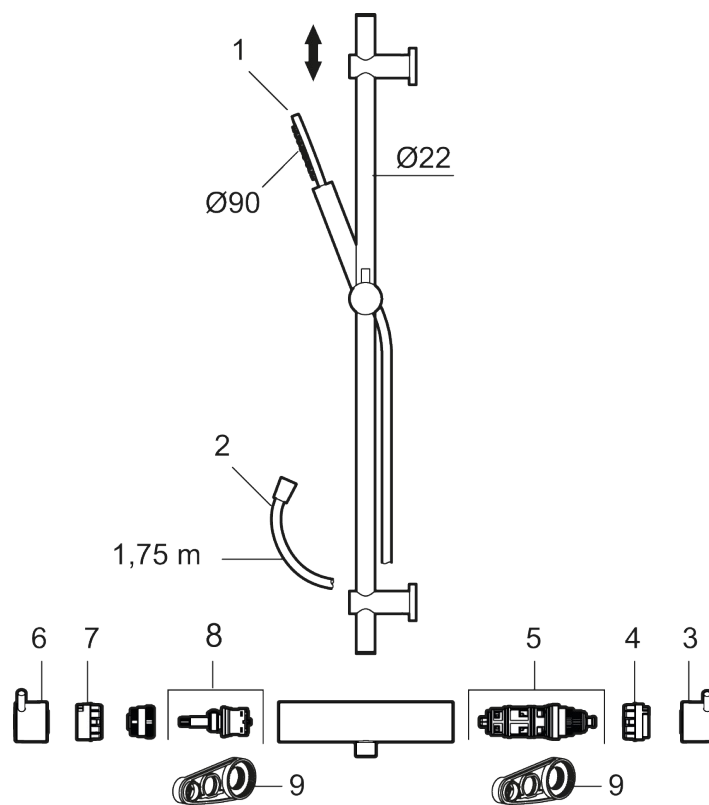

PRODUKTBESKRIVNING

MORA INXX II shower kit

Med en krommet holdbar nyanse forener INXX II klassisk design med høy ytelse og tilbyr en jevn temperatur, høy komfort og et sterkt vern mot skålding. Blandebatteriet er testet og godkjent ut fra gjeldende byggeregler og det er energieffektivt, noe som innebærer at man får et lavere vann- og energiforbruk uten å gi avkall på komforten. INXX II er serien som tilbyr en vannopplevelse i verdensklasse.

Om serien

INXX II er en elegant og tidløs serie i en palett av nøyte utvalgte nyanser. Kombinasjonen av høy kvalitet, stilren design og herlig komfort gjør den til den ultimate serien.

Art.no.: 271500

NRF-nummer: 4290487

Reservedelsliste

NR.	ART. NO.	NRF-NUMMER	BESKRIVELSE
1	209575	4295032	Hånddusj, krom
1	209575.12	4295033	Hånddusj, matt sort
1	209575.22	4295034	Hånddusj, matt hvit
1	209575.44	4295035	Hånddusj, matt grå
1	209575.60	4295036	Hånddusj, polert messing PVD
1	209575.62	4295037	Hånddusj, børstet messing PVD