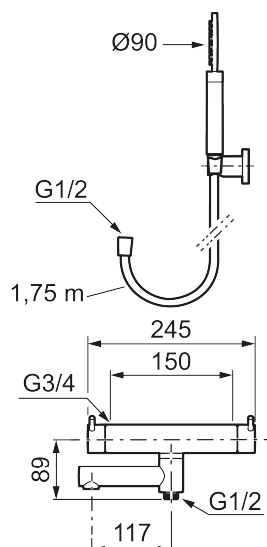

Utførende: Krom

Unike funksjoner

Tilbakeslagssikring

- Med hånddusj, hånddusjholder og metallslange 1,75 m, PVC/BPA-fri innerslange
- Trykbalansert termostat
- Svingbar utløpstut som vender kar/dusj
- Med reversibel overdel
- Sperreknapp 38°C
- Eco mengdeknapp
- Med tilbakeslagsventiler etter standard EN 1717
- OBS! Dekkskiver og anslutningskupper bestilles separat

Reservedelsliste

NR.	ART. NO.	NRF-NUMMER	BESKRIVELSE
1	209575	4295032	Hånddusj, krom
1	209575.12	4295033	Hånddusj, matt sort
1	209575.22	4295034	Hånddusj, matt hvit
1	209575.44	4295035	Hånddusj, matt grå
1	209575.60	4295036	Hånddusj, polert messing PVD
1	209575.62	4295037	Hånddusj, børstet messing PVD
2	131170.AE	4295045	Dusjslange 1,75 m, krom