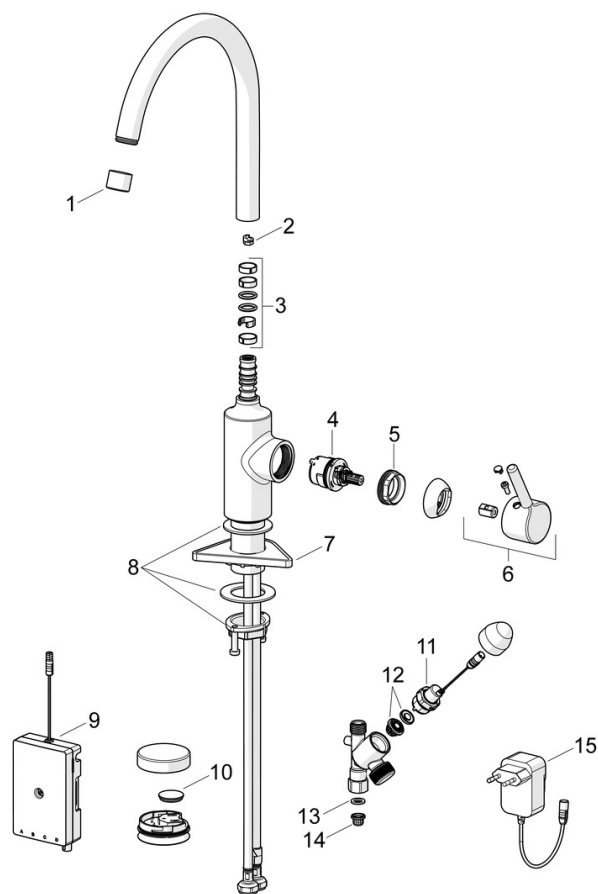

EAN: 6414150102202
 NRF: 4200699
static.oras.com/2639AF-33

- Kjøkken
- Sidegrep, Omformer for stikkontakt, Avstengning til oppvaskmaskin, Bluetooth®
- Benkemontert
- Svart matt
- Svingbar tut
- CASCADE® - stråle
- Smart avstengningsventil for eksternt utstyrt
- Ettgrepshendel, Pinnehendel, Varmt/kaldt symbol
- Temperatur- og mengdebegrener
- Ø 30 mm øko kassett
- Magnetventil, Omformer inkludert
- Fleksible slanger
- DZR messing, Justerbare innstillinger via App (Bluetooth)

Teknisk data

Flow attributter

Vannmengde ved 300 kPa (med vannmengdebegrenser)	0.18 l/s
Trykktap (0.1 l/s)	95 kPa
Trykktap (0.2 l/s)	375 kPa

Tekniske egenskaper

Varmtvannsforsyning	max. +70°C
Arbeidstrykk	50 - 1000 kPa
Tilkoblingsstørrelse	G3/8
Projeksjon	247 mm
Tilbakeslagssikring (EN1717)	EB
Materiale	brass

Program instillinger

Vaskemaskinkran åpningstid	4 h / 12 h
----------------------------	-------------------

Elektroniske attributter

Elektrisk tilkobling	230 / 9 V
Batteri	CR 2450 3 V
Bluetooth versjon	5.x (D060577)

SP2639AF-33

	Navn	Kode	NRF
01	Strålesamler, STD M22x1 CC A Svart matt	1017047V-33	
02	Begrenser for svingbar tut, 60°/0°	159667/10	4204578
02	Begrenser for svingbar tut, 60°/0°	159667V	4202941
02	Begrenser for svingbar tut, 120°	159670/10	4204579
03	Tetningsringer for tut	1001098V	4205249
04	Kassett, 3.0	1014428V	4205471
05	Festemutter for kassett, M34x1.5	1012133V	4205463
06	Hendel Svart matt	1001748V-33	
07	Støtteplate, 100x60mm	158825	4204534
08	Kranfeste komplett	602629V	4205226
09	Kontrollkomponent, 9 V, Bluetooth	1015438V	
10	Batteri, CR2450 3 V Lithium	601468V	4203389
11	Pilotventil, 3 V	601884V-F	4205089
12	Membran for pilotventil	1006500V	
13	Pakning, 18.5/12x2 EPD	438025/10	4205365
14	Smussfilter	199257/2	4204497
15	Strømtilførsel, 230/9 V, 550 mA	199550	4204995