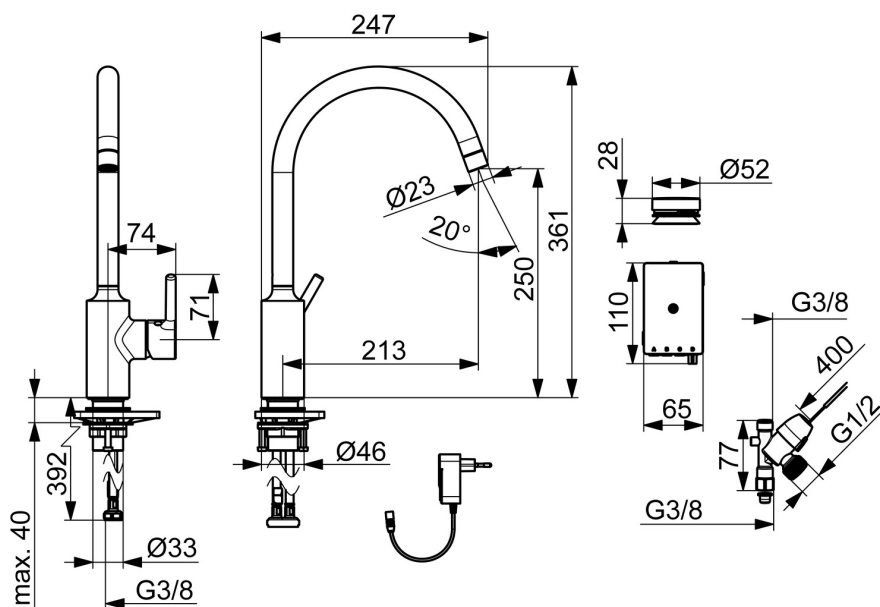

EAN: 6414150102202
 NRF: 4200699
static.oras.com/2639AF-33

- Kjøkken
- Sidegrep, Omformer for stikkontakt, Avstengning til oppvaskmaskin, Bluetooth®
- Benkemontert
- Svart matt
- Svingbar tut
- CASCADE® - stråle
- Smart avstengningsventil for eksternt utstyrt
- Ettgrepshendel, Pinnehendel, Varmt/kaldt symbol
- Temperatur- og mengdebegrener
- Ø 30 mm øko kassett
- Magnetventil, Omformer inkludert
- Fleksible slanger
- DZR messing, Justerbare innstillinger via App (Bluetooth)

Teknisk data

Flow attributter

Vannmengde ved 300 kPa (med vannmengdebegrenser)	0.18 l/s
Trykktap (0.1 l/s)	95 kPa
Trykktap (0.2 l/s)	375 kPa

Tekniske egenskaper

Varmtvannsforsyning	max. +70°C
Arbeidstrykk	50 - 1000 kPa
Tilkoblingsstørrelse	G3/8
Projeksjon	247 mm
Tilbakeslagssikring (EN1717)	EB
Materiale	brass

Program instillinger

Vaskemaskinkran åpningstid	4 h / 12 h
----------------------------	-------------------

Elektroniske attributter

Elektrisk tilkobling	230 / 9 V
Batteri	CR 2450 3 V
Bluetooth versjon	5.x (D060577)

SP2639AF-33

	Navn	Kode	NRF
01	Strålesamler, STD M22x1 CC A Svart matt	1017047V-33	
02	Begrenser for svingbar tut, 60°/0°	159667/10	4204578
02	Begrenser for svingbar tut, 60°/0°	159667V	4202941
02	Begrenser for svingbar tut, 120°	159670/10	4204579
03	Tetningsringer for tut	1001098V	4205249
04	Kassett, 3.0	1014428V	4205471
05	Festemutter for kassett, M34x1.5	1012133V	4205463
06	Hendel Svart matt	1001748V-33	
07	Støtteplate, 100x60mm	158825	4204534
08	Kranfeste komplett	602629V	4205226
09	Kontrollkomponent, 9 V, Bluetooth	1015438V	
10	Batteri, CR2450 3 V Lithium	601468V	4203389
11	Pilotventil, 3 V	601884V-F	4205089
12	Membran for pilotventil	1006500V	
13	Pakning, 18.5/12x2 EPD	438025/10	4205365
14	Smussfilter	199257/2	4204497
15	Strømtilførsel, 230/9 V, 550 mA	199550	4204995