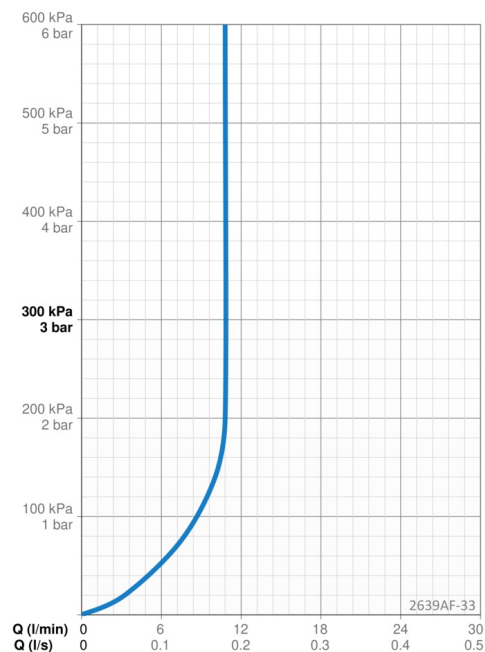

Teknisk data

Flow attributter

Vannmengde ved 300 kPa (med vannmengdebegrenser)	0.18 l/s
Trykktap (0.1 l/s)	95 kPa
Trykktap (0.2 l/s)	375 kPa

Tekniske egenskaper

Varmtvannsforsyning	max. +70°C
Arbeidstrykk	50 - 1000 kPa
Tilkoblingsstørrelse	G3/8
Projeksjon	247 mm
Tilbakeslagssikring (EN1717)	EB
Materiale	brass

Program instillinger

Vaskemaskinkran åpningstid	4 h / 12 h

Elektroniske attributter

Elektrisk tilkobling	230 / 9 V
Batteri	CR 2450 3 V
Bluetooth versjon	5.x (D060577)

Bestemmelser

EU Directive	C CE Radio Equipment Directive 2014/53/EU , Low Voltage Directive 2014/35/EU , EMC Directive 2014/30/EU , RoHS Directive 2011/65/EU
EN Standard	ETSI EN 301 489-1 V1.9.2 , ETSI EN 300 328 v2.2.2 , EN 61000-6-1:2007 , EN 61000-6-3:2007+A1:2011+AC:2012 , EN 60335-1:2012+A11+A13+A14+A2+A15:2021 , Part 19.11.4
Støyklasse	I (ISO 3822)
Tetthetsklasse	IP 54 / transformer IP 20