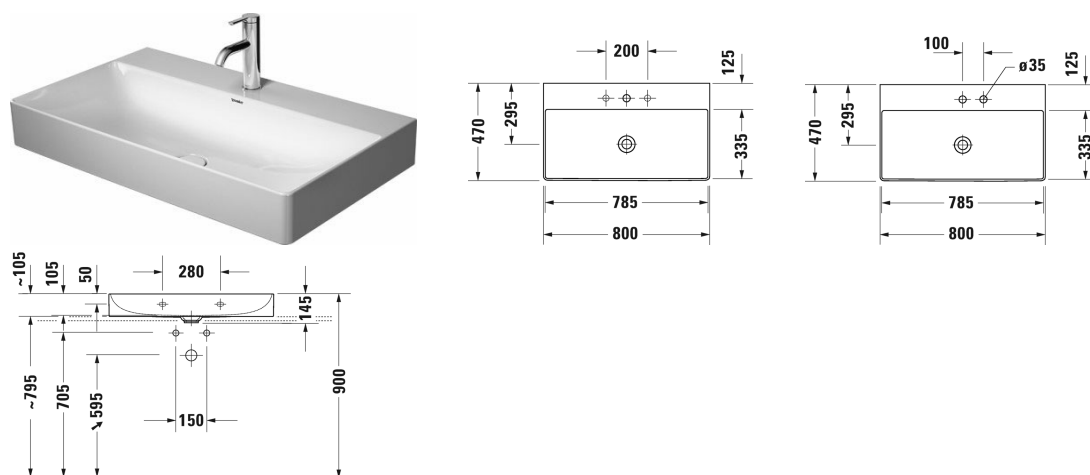

DuraSquare Servant slipt # 2353800071 / 2353800079

| < 800 mm > |

Servant slipt	Dimensjoner	Vekt	Ordrenummer
uten overløp, med plattform til kranhull, Inkl. bunnventil med keramisk skjuler, Inkl. fastgjørelse, 800 mm			
Farger			
00 Hvit (alpin)			
Variant			
●	800 x 470 mm	18,600 kg	2353800071
☒	800 x 470 mm	18,600 kg	2353800079
Infobox			
Produsert i materialet DuraCeram			
Sanitærporselen med overflate i WonderGliss vil holde seg ren og se godt ut i lang tid fremover. Ved bestilling av WonderGliss, vennligst legg til et "1" som det ellefte siffer i modellnummeret.			
Tilbehør			
Design vannlås		1,500 kg	005036
Egnede produkter			
Veggmontert servantskap 1 høy skuff, 1 benkeplate med 1 utskjæring, til 1 servant i midten, 1000 x 550 mm	1000 x 550 mm		KT6695
Veggmontert servantskap 1 høy skuff, 1 benkeplate med 1 utskjæring, til 1 servant i midten, 1200 x 550 mm	1200 x 550 mm		KT6696
Veggmontert servantskap 2 skuffer, øverste skuff er med utskjæring til vannlås, 1 benkeplate med 1 utskjæring, til 1 servant i midten, 1000 x 550 mm	1000 x 550 mm		KT6655