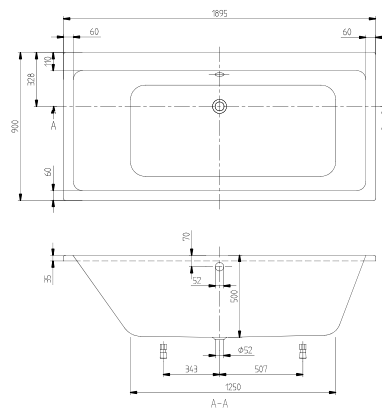

BADEKAR SUBWAY

PRODUKTINFORMASJON

1 . POSITION

Artikkelnummer	UBA199SUB2V-01
Artikkeltittel	Villeroy & Boch Subway Badekar, 1900 x 900 mm, Hvit Alpin
Produktbetegnelse	Badekar
Kolleksjon	Subway
PROJECTS	DESIGN
Montering/monteringstype	Innebygd
Leveringsomfang	1 x rektangulært bad
Bestillingsinformasjon	Badeføtter er ikke inkludert i standard leveringsomfang. Utvidet utløp og overløp kreves.
Lengde i mm	1900
Bredde i mm	900
Høyde i mm	525
Innvendig dybde	500
Vekt i kg	27,00
Utløp/utløp	sentraluttak
Materiale	Akryl
Fargenavn	Hvit Alpin
Med føtter/base	Nei
Med panel	Nei
Med overløp	Ja
Med badestøtte	Nei
Kapasitet	230
Antall personer	2
For montering av håndtak	Nei
Sklisikkert glass	Antiskli klasse A
Seteenhet	2
EAN-nummer	8712326164077

FARGE

FARBEBETEGNELSE

Hvit Alpin

TEKNISKE TEGNINGER

UBA199SUB2V-01

SURWAY 1900x800 UBA199SUB2V	 Villeroy & Boch 1748
WZ 20-04-2020	