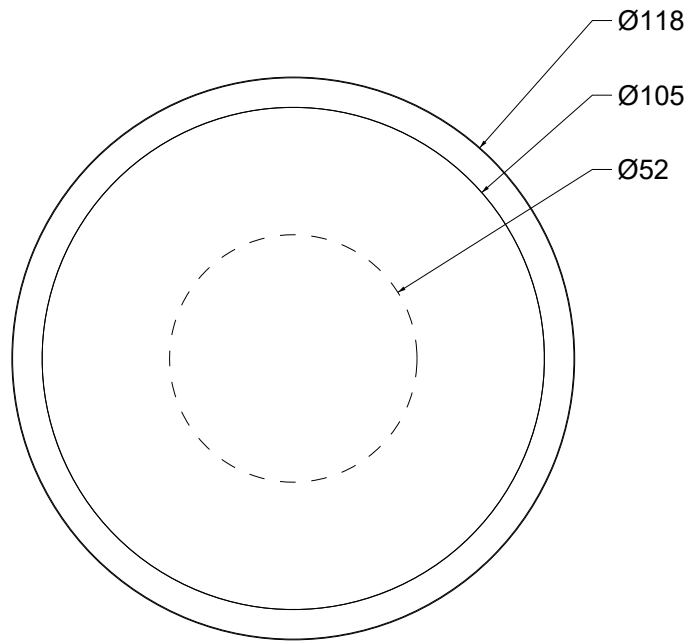

CR STS

Seifenschale  
Soap dish

Obensicht  
top view

Frontansicht  
front view

Alle Angaben sind ohne Gewähr.  
Maß und Modelländerungen  
vorbehalten.  
All information without  
engagement. Measurement  
and changes conditionally.