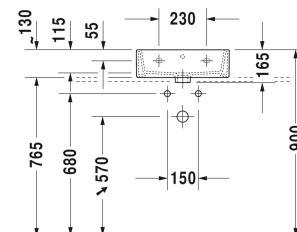

Vero Air Servant, slipt # 0724450027

| < 450 mm > |

Servant, slipt	Dimensjoner	Vekt	Ordrenummer
med overløp, med plattform til kranhull, inkludert feste, 450 mm			
Farger			
00 Hvit (alpin)			
Variant			
●	450 x 350 mm	11,600 kg	0724450027
Sanitærporseelen med overflate i WonderGliss vil holde seg ren og se godt ut i lang tid fremover. Ved bestilling av WonderGliss, vennligst legg til et "1" som det ellevte siffer i modellnummeret.			
Egnede produkter			
Veggmontert servantskap 1 høy skuff, 1 benkeplate med 1 utskjæring, til 1 servant i midten, 800 x 550 mm	800 x 550 mm		KT6694
Veggmontert servantskap 1 høy skuff, 1 benkeplate med 1 utskjæring, til 1 servant i midten, 1000 x 550 mm	1000 x 550 mm		KT6695
Veggmontert servantskap 1 høy skuff, 1 benkeplate med 1 utskjæring, til 1 servant i midten, 1200 x 550 mm	1200 x 550 mm		KT6696
Veggmontert servantskap 2 høye skuffer, 1 benkeplate med 1 eller 2 utskjæringer, til 1 eller 2 bolleservanter, 1400 x 550 mm	1400 x 550 mm		KT6697 B/L/R
Veggmontert servantskap 2 skuffer, øverste skuff er med utskjæring til vannlås, 1 benkeplate med 1 utskjæring, til 1 servant i midten, 800 x 550 mm	800 x 550 mm		KT6654
Veggmontert servantskap 2 skuffer, øverste skuff er med utskjæring til vannlås, 1 benkeplate med 1 utskjæring, til 1 servant i midten, 1000 x 550 mm	1000 x 550 mm		KT6655
Veggmontert servantskap 2 skuffer, øverste skuff er med utskjæring til vannlås, 1 benkeplate med 1 utskjæring, til 1 servant i midten, 1200 x 550 mm	1200 x 550 mm		KT6656
Veggmontert servantskap 4 skuffer, Skuffer under servant er med utskjæring for vannlås, 1 benkeplate med 1 eller 2 utskjæringer, til 1 eller 2 bolleservanter, 1400 x 550 mm	1400 x 550 mm		KT6657 B/L/R