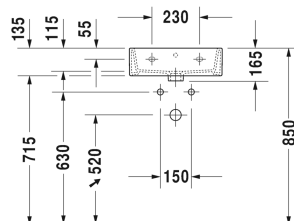

Vero Air Servant, slipt # 0724450027

| < 450 mm > |

Servant, slipt	Dimensjoner	Vekt	Ordrenummer
med overløp, med plattform til kranhull, inkludert feste, 450 mm			
Farger			
00 Hvit (alpin)			
Variant			
●	450 x 350 mm	11,600 kg	0724450027
Sanitærporseelen med overflate i WonderGliss vil holde seg ren og se godt ut i lang tid fremover. Ved bestilling av WonderGliss, vennligst legg til et "1" som det ellevte siffer i modellnummeret.			
Egnede produkter			
Veggmontert servantskap 1 høy skuff, 1 benkeplate med 1 utskjæring, til 1 servant i midten, 800 x 550 mm	800 x 550 mm		KT6694
Veggmontert servantskap 1 høy skuff, 1 benkeplate med 1 utskjæring, til 1 servant i midten, 1000 x 550 mm	1000 x 550 mm		KT6695
Veggmontert servantskap 1 høy skuff, 1 benkeplate med 1 utskjæring, til 1 servant i midten, 1200 x 550 mm	1200 x 550 mm		KT6696
Veggmontert servantskap 2 høye skuffer, 1 benkeplate med 1 eller 2 utskjæringer, til 1 eller 2 bolleservanter, 1400 x 550 mm	1400 x 550 mm		KT6697 B/L/R
Veggmontert servantskap 2 skuffer, øverste skuff er med utskjæring til vannlås, 1 benkeplate med 1 utskjæring, til 1 servant i midten, 800 x 550 mm	800 x 550 mm		KT6654
Veggmontert servantskap 2 skuffer, øverste skuff er med utskjæring til vannlås, 1 benkeplate med 1 utskjæring, til 1 servant i midten, 1000 x 550 mm	1000 x 550 mm		KT6655
Veggmontert servantskap 2 skuffer, øverste skuff er med utskjæring til vannlås, 1 benkeplate med 1 utskjæring, til 1 servant i midten, 1200 x 550 mm	1200 x 550 mm		KT6656
Veggmontert servantskap 4 skuffer, Skuffer under servant er med utskjæring for vannlås, 1 benkeplate med 1 eller 2 utskjæringer, til 1 eller 2 bolleservanter, 1400 x 550 mm	1400 x 550 mm		KT6657 B/L/R