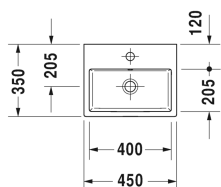

Vero Air Servant, slipt # 0724450027

| < 450 mm > |

Servant, slipt	Dimensjoner	Vekt	Ordrenummer
med overløp, med plattform til kranhull, inkludert feste, 450 mm			
Farger			
00 Hvit (alpin)			
Variant			
●	450 x 350 mm	11,600 kg	0724450027
Sanitærporseelen med overflate i WonderGliss vil holde seg ren og se godt ut i lang tid fremover. Ved bestilling av WonderGliss, vennligst legg til et "1" som det ellevte siffer i modellnummeret.			
Egnede produkter			
Veggmontert servantskap 1 høy skuff, 1 benkeplate med 1 utskjæring, til 1 servant i midten, 800 x 550 mm	800 x 550 mm		KT6694
Veggmontert servantskap 1 høy skuff, 1 benkeplate med 1 utskjæring, til 1 servant i midten, 1000 x 550 mm	1000 x 550 mm		KT6695
Veggmontert servantskap 1 høy skuff, 1 benkeplate med 1 utskjæring, til 1 servant i midten, 1200 x 550 mm	1200 x 550 mm		KT6696
Veggmontert servantskap 2 høye skuffer, 1 benkeplate med 1 eller 2 utskjæringer, til 1 eller 2 bolleservanter, 1400 x 550 mm	1400 x 550 mm		KT6697 B/L/R
Veggmontert servantskap 2 skuffer, øverste skuff er med utskjæring til vannlås, 1 benkeplate med 1 utskjæring, til 1 servant i midten, 800 x 550 mm	800 x 550 mm		KT6654
Veggmontert servantskap 2 skuffer, øverste skuff er med utskjæring til vannlås, 1 benkeplate med 1 utskjæring, til 1 servant i midten, 1000 x 550 mm	1000 x 550 mm		KT6655
Veggmontert servantskap 2 skuffer, øverste skuff er med utskjæring til vannlås, 1 benkeplate med 1 utskjæring, til 1 servant i midten, 1200 x 550 mm	1200 x 550 mm		KT6656
Veggmontert servantskap 4 skuffer, Skuffer under servant er med utskjæring for vannlås, 1 benkeplate med 1 eller 2 utskjæringer, til 1 eller 2 bolleservanter, 1400 x 550 mm	1400 x 550 mm		KT6657 B/L/R