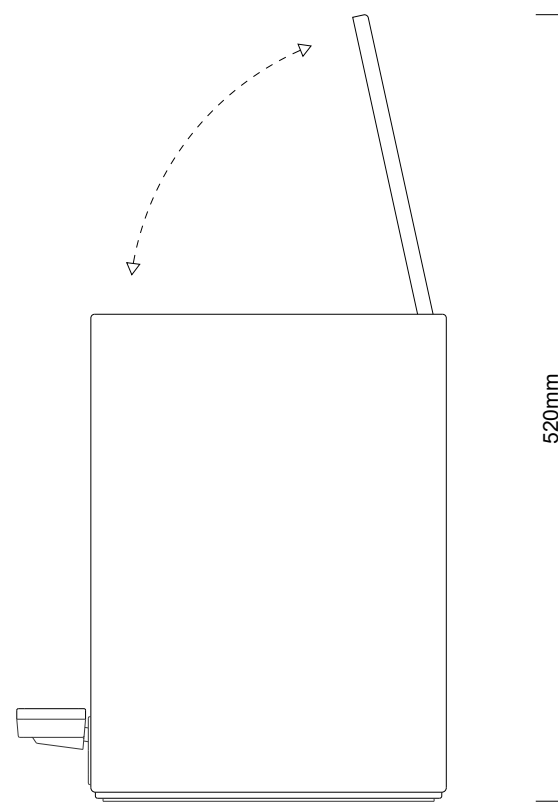

DECOR WALTHER®

Since 1973

TE 50

MASSZEICHNUNG
DIMENSIONAL DRAWING
DESSIN DIMENSIONNEL
DISEGNO DIMENSIONALE

22 März 2022 / FG
M 1:5

Alle Angaben ohne Gewähr.
Maß und Modelländerungen vorbehalten.
All information without engagement.
Measurement and changes conditionally.
Toutes les données sans garantie.
Les dimensions et les modèles peuvent
être modifiés sans préavis.
Tutti i dati senza garanzia. Le dimensioni
e i modelli sono soggetti a modifiche
senza preavviso.