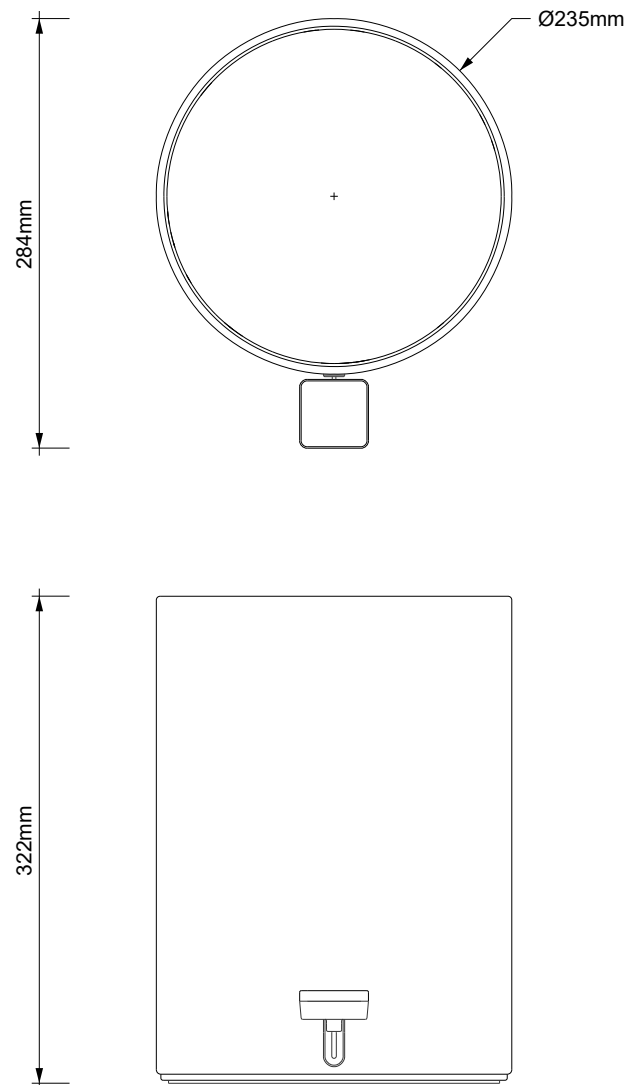

DECOR WALTHER®

Since 1973

TE 50

MASSZEICHNUNG
DIMENSIONAL DRAWING
DESSIN DIMENSIONNEL
DISEGNO DIMENSIONALE

22 März 2022 / FG
M 1:5

Alle Angaben ohne Gewähr.
Maß und Modelländerungen vorbehalten.
All information without engagement.
Measurement and changes conditionally.
Toutes les données sans garantie.
Les dimensions et les modèles peuvent
être modifiés sans préavis.
Tutti i dati senza garanzia. Le dimensioni
e i modelli sono soggetti a modifiche
senza preavviso.